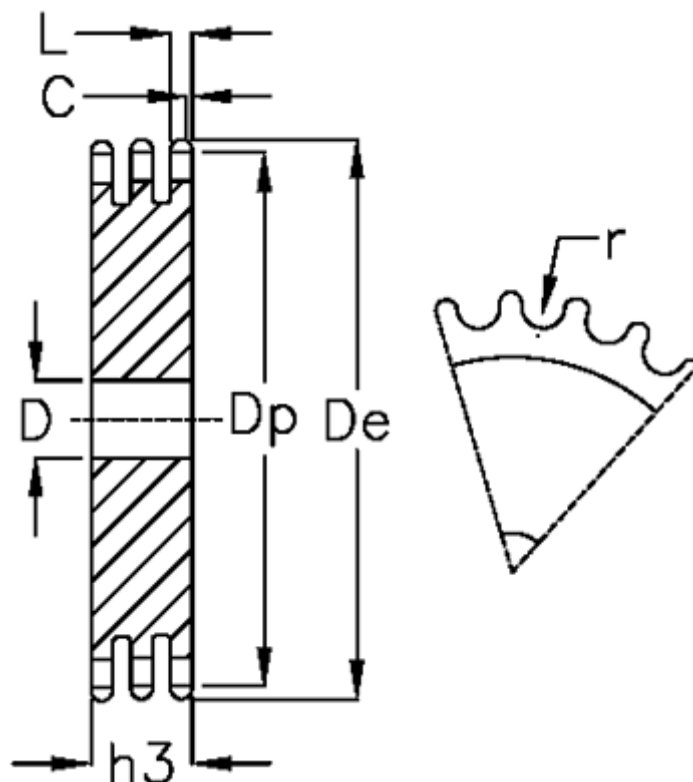

Varenummer: 616023012040
Beskrivelse: Pladehjul 32 B-3 Z=40 triplex

Mål

Antal tænder	= 40	L = 28.8
C	= 6	r = 29.21
D	= 40	
De	= 670.3	
Dp	= 647.47	
For kædebetegnelse	= 32 B-3	
For kæde størrelse	= 2 x 1 1/4	
h3	= 146	